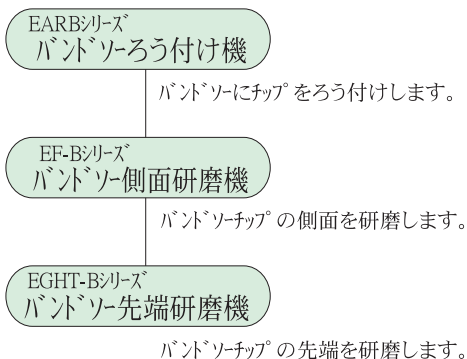

その他機械
及び設備機器

鋸に関連する機械、設備もお任せ下さい。

<ホソシリーズ> (ホソタイプ[®]のワークのチップ[®]加工専用機)

<バンドソーシリーズ> (バンドソータイプ[®]のワークのチップ[®]加工専用機)

<切断機関連>

<特殊研削機関連>

※その他特殊仕様機・設備等ご相談下さい。お客様の要望を形にします。