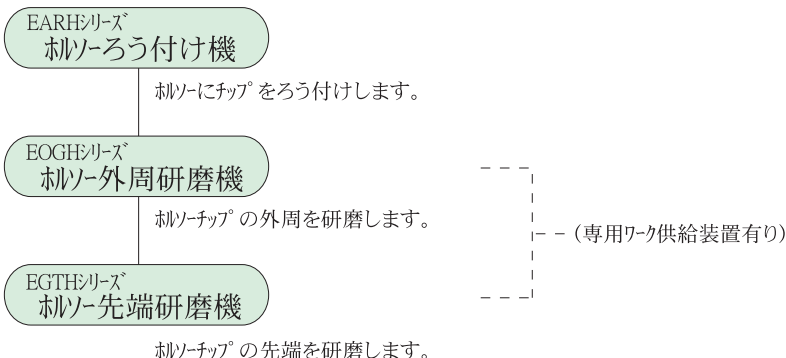

その他機械
及び設備機器

鋸に関連する機械、設備もお任せ下さい。

<ホソシリーズ> (ホソタイプ[®]のワークのチップ[®]加工専用機)

<バンドソーシリーズ> (バンドソータイプ[®]のワークのチップ[®]加工専用機)

<切断機関連>

<特殊研削機関連>

※その他特殊仕様機・設備等ご相談下さい。お客様の要望を形にします。